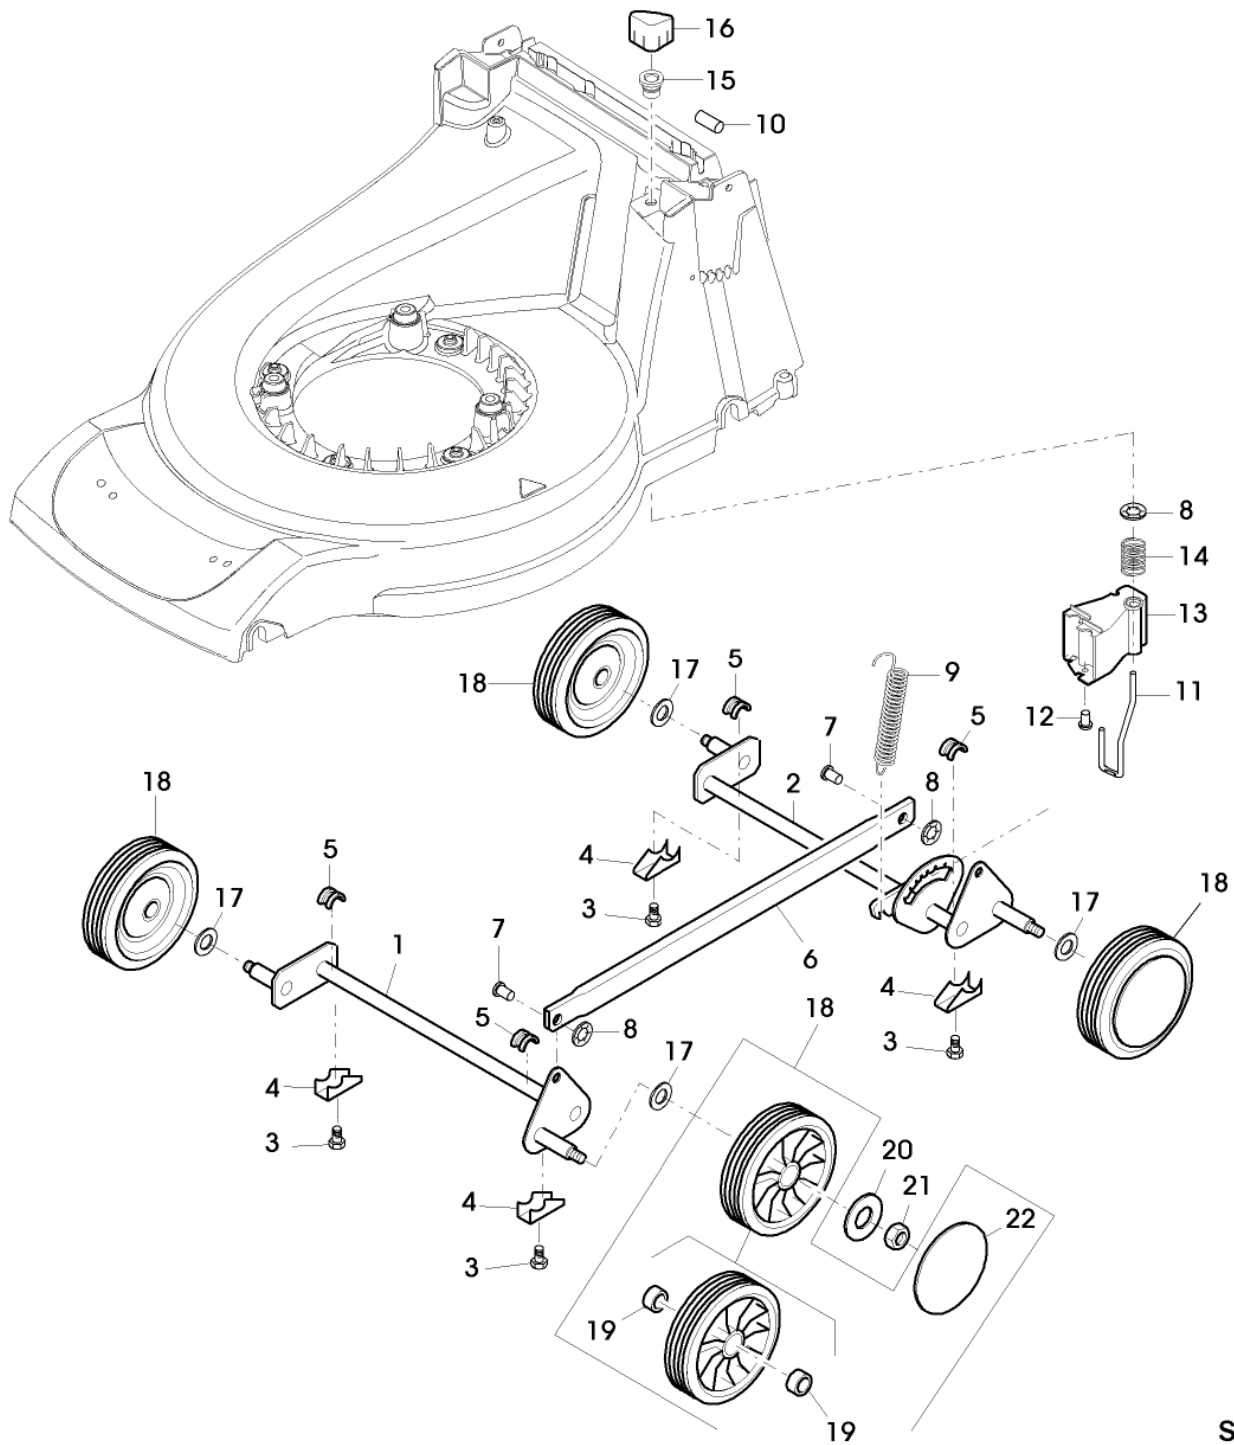

SA005918

Bil d Nr.	Teilenummer	S t k .	BEZEICHNUNG	TI	Bis Modell
1	SAU10718	1	BENZINMOTOR B AND S, 650 QUANTUM, MODEL 124T02, TYPE 4174B1		
2	LG691919	1	SCHUTZ (SUB FOR SA26600)		
5	LG491588JD	1	LUFTFILTER (SUB FOR SA26547)		
6	TY6129	1	ZÜNDKERZE (SUB FOR SA16815)		
7	SA15967	1	KEIL 4X6, 5		
8	SA34937	1	RING		
9	SAA37328	1	MÄHGEHÄUSE		
10	SAA36405	1	GRIFF (INCL KEY SA36391)		
11	SA37392	2	SCHRAUBE 6X30		
12	SA15572	2	SCHRAUBE M8X45		
13	SA30647	1	SCHRAUBE M8X75		
14	14M7327	3	SICHERUNGSMUTTER (A) (SUB FOR SA11998)		
15	SA36688	1	LÜFTERHAUBE		
16	SA34452	4	SCHRAUBE		
17	SAA10164	1	LÜFTER NLA; ORDER SAA35172 ; Assembly		
	SAA35172	1	LÜFTER Assembly		
18	SA15739	1	SPRENGRING		
19	SA11896	2	UNTERLEGSCHIEBE		
20	SA15179	2	TELLERFEDER (A)		
21	SA15180	1	LÜFTER		
22	SAU10933	1	FLANSCH		
23	SA34368	2	SCHEIBE		
24	SAA34454	1	MESSER		
25	SA35170	1	SCHEIBE		
26	SA34499	1	SCHEIBE		
27	SA11866	1	SCHRAUBE NF 3/8X44, 4		
	SA571	1	MULCHKIT		
			(A) WERDEN NUR NOCH IN PACKMENGEN GELIEFERT		

SA002259

Bil d Nr.	Teilenummer	S t k .	BEZEICHNUNG	TI	Bis Modell
1	SAA10996	1	VORDERACHSE SUB FOR SA37335 ; FRONT		
2	SAA10995	1	HINTERACHSE SUB FOR SA37336 ; REAR		
3	SA29854	4	SCHRAUBE M5X12		
4	SA36388	4	KLEMME		
5	SA37332	4	LAGERSCHALE		
6	SAA37379	1	VERBINDUNGSSTANGE		
7	SA17006	2	BOLZEN 6H11X13, 5		
8	SA12973	3	FEDERMUTTER (A) D6		
9	SA37339	1	ZUGFEDER		
10	SAU12026	1	BOLZEN 6 X 15 SUB FOR SA37447		
11	SA37365	1	VERRIEGELUNG		
12	SA34452	2	SCHRAUBE CM6, 0X14		
13	SA37311	1	FÜHRUNG		
14	SA37312	1	DRUCKFEDER		
15	SA37456	1	BÜCHSE		
16	SA37281	1	DRUCKKNOPF		
17	SA20154	4	FEDERSCHEIBE 12		
18	SAA37313	4	RAD KPL. MIT BEREIFUNG 180MM		
19	SA33229	8	KUGELLAGER		
20	SA15213	4	UNTERLEGSCHIEBE (A) A8, 4		
21	14M7327	4	SICHERUNGSMUTTER (A) (SUB FOR SA11998)		
22	SA37314	4	DECKEL		